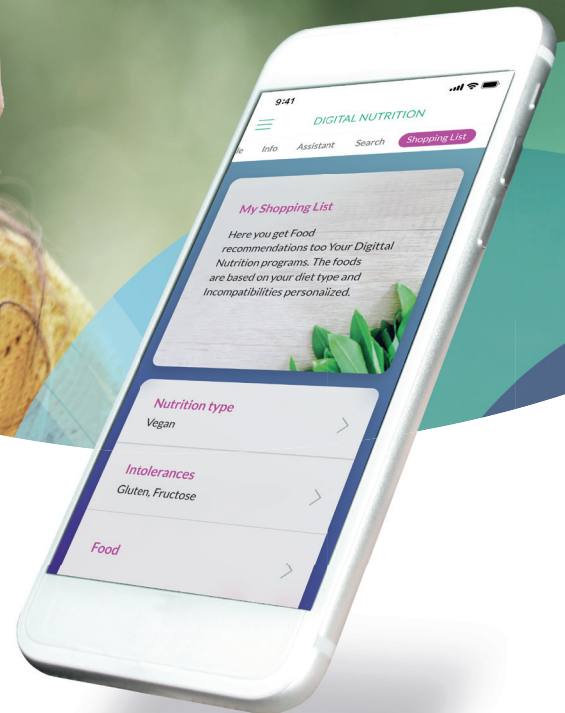

# Aplikacja Cyfrowe odżywianie (DNA)

Znajduje składniki odżywcze,  
które wspomagają Twoją witalność

- Korzystając z aplikacji Cyfrowe odżywianie (DNA), nie musisz kupować wszystkich tych składników w formie suplementów.
- Aplikacja wybiera dopasowane do Ciebie indywidualne programy częstotliwości Healy DNA.
- Tworzy listy produktów spożywczych, które zawierają odpowiednie składniki.
- Programy DNA obejmują częstotliwości rezonansowe w zakresie witamin i minerałów dla danej osoby.
- Zostały tak zaprojektowane, aby wesprzeć Cię bioenergetycznie i pomóc w lepszym przyswojeniu danych składników z jedzenia.

Digital  
Nutrition  
App

Wsparcie zdrowej  
i zrównoważonej  
diety. Bez drogich  
suplementów.