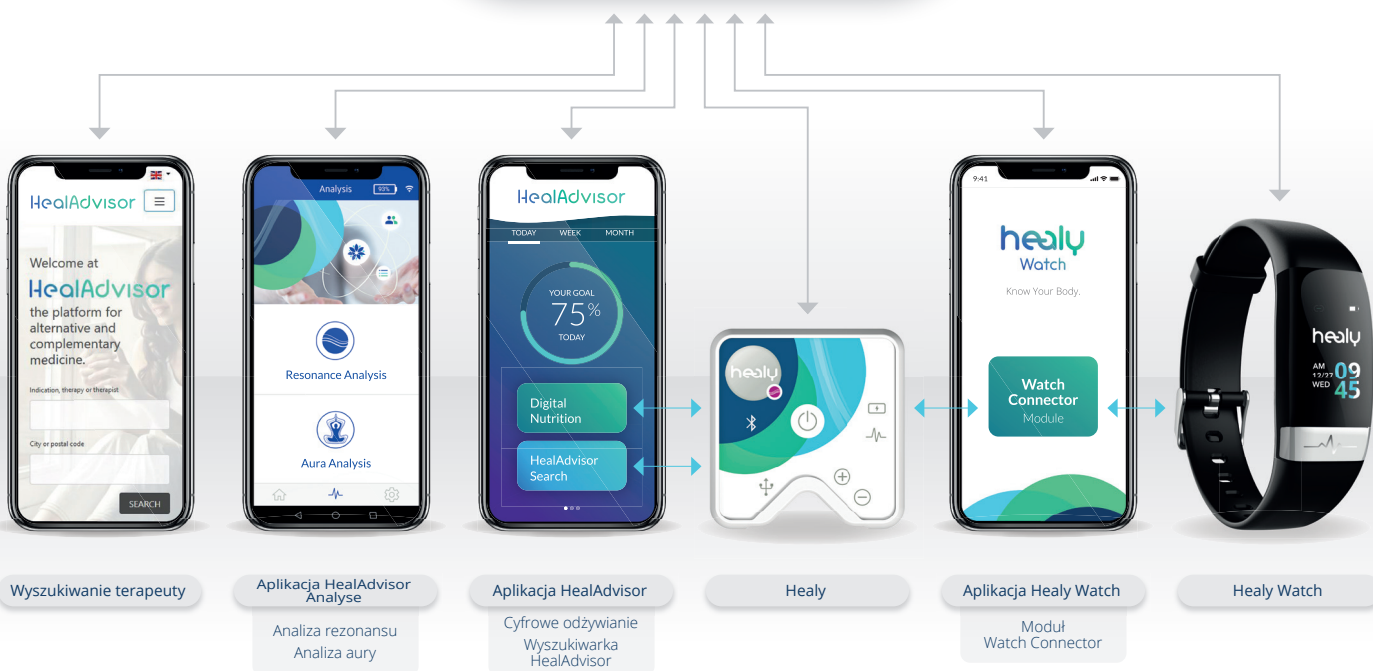

# Aplikacja Cyfrowe odżywianie (DNA)

Znajduje składniki odżywcze,  
które wspomagają Twoją witalność

- Korzystając z aplikacji Cyfrowe odżywianie (DNA), nie musisz kupować wszystkich tych składników w formie suplementów.
- Aplikacja wybiera dopasowane do Ciebie indywidualne programy częstotliwości Healy DNA.
- Tworzy listy produktów spożywczych, które zawierają odpowiednie składniki.
- Programy DNA obejmują częstotliwości rezonansowe w zakresie witamin i minerałów dla danej osoby.
- Zostały tak zaprojektowane, aby wesprzeć Cię bioenergetycznie i pomóc w lepszym przyswojeniu danych składników z jedzenia.

### Otrzymujesz:

- Programy częstotliwości dla 48 połączeń substancji wspomagających włosy, wydajność, elastyczność itd.
- Programy częstotliwości dla 72 pojedynczych substancji, takich jak witaminy, białka, minerały itp.
- Moduł cyfrowego odżywiania HealAdvisor z określeniem rodzaju osobowości, funkcją wyszukiwania i określeniem Twojego osobistego DNA.
- Tworzenie spersonalizowanych list zakupów odpowiednich produktów spożywczych

## Chmura HealAdvisor

Twoje osobiste połączenie zdrowotne

Uniwersalny system dla zdrowia, sprawności i vitalności. Znacznie więcej niż tylko suma części składowych.

- Holistyczny pomysł, zintegrowana koncepcja, która działa na wielu poziomach.
- Wspólny wysiłek obejmujący współpracę wielu osób, pomysły i usługi, a także sprzęt i oprogramowanie.
- Najlepszy wynik uzyskany dzięki nowoczesnej technologii i badaniom.