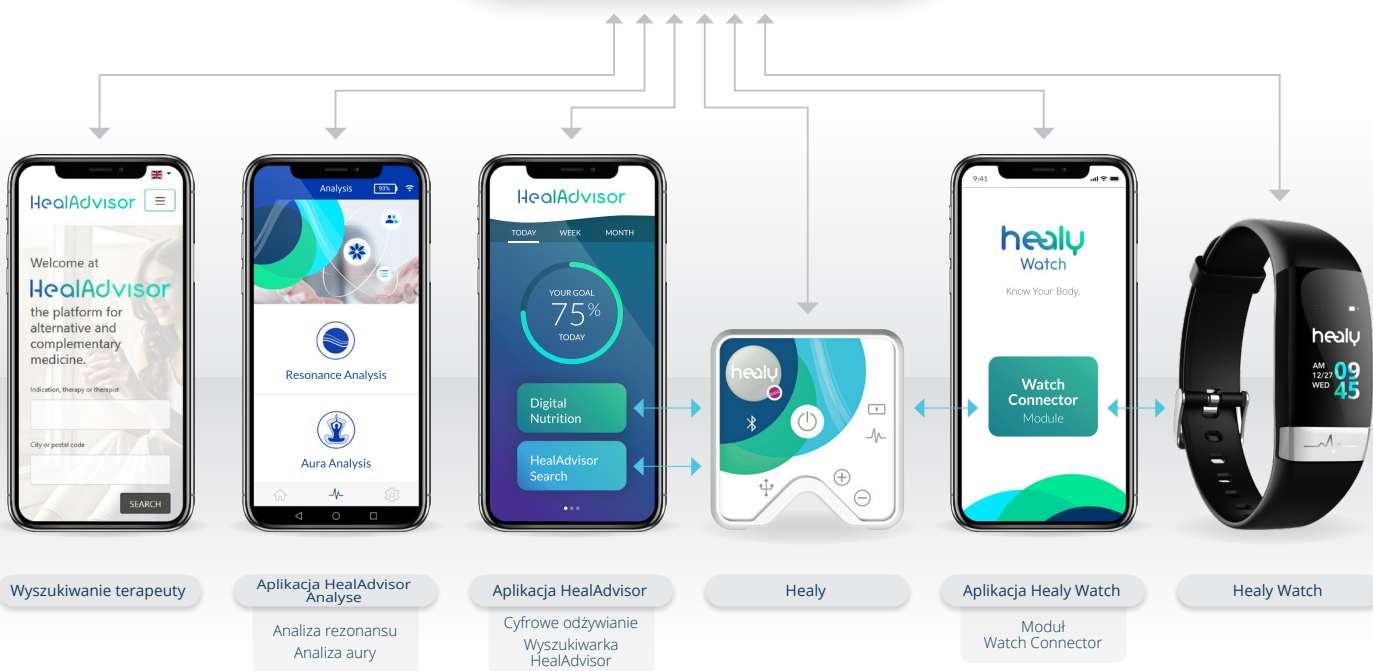

Modułowy system dla Twojego zdrowia

Wyszukiwarka HealAdvisor

- Twój osobisty przewodnik do sprawności, dobrego samopoczucia i równowagi energetycznej!
- Twoje programy częstotliwości Healy wybierane są na podstawie baz danych ekspertów – szybko i łatwo!
- Chmura HealAdvisor Cloud – stała dostawa nowych programów częstotliwości, które pomogą Ci osiągnąć życiowe cele, zachować równowagę i cieszyć się dobrym samopoczuciem!
- Moduł AI (sztuczna inteligencja), który jest nieustannie rozbudowywany o nową wiedzę na temat skuteczności częstotliwości!

HealAdvisor

Twoje osobiste połączenie zdrowotne

- Unikatowy system modułowy dla równowagi, sprawności i witalności.
- Wspólny wysiłek obejmujący współpracę wielu osób, pomysły i usługi, a także sprzęt i oprogramowanie.
- Wszelki pomysł, zintegrowana koncepcja, która działa na wielu poziomach.
- Najlepszy wynik uzyskany dzięki nowoczesnej technologii i badaniom.

HealAdvisor – trzy filary

Odżywianie – Ćwiczenia – Częstotliwość

Odżywianie dla życia
Aplikacja Cyfrowe odżywianie (DNA)

Ruch dla życia
Healy Watch

Częstotliwości dla życia
Healy

Chmura HealAdvisor

Twoje osobiste połączenie zdrowotne

Uniwersalny system dla zdrowia, sprawności i witalności. Znacznie więcej niż tylko suma części składowych.

- Holistyczny pomysł, zintegrowana koncepcja, która działa na wielu poziomach.
- Wspólny wysiłek obejmujący współpracę wielu osób, pomysły i usługi, a także sprzęt i oprogramowanie.
- Najlepszy wynik uzyskany dzięki nowoczesnej technologii i badaniom.